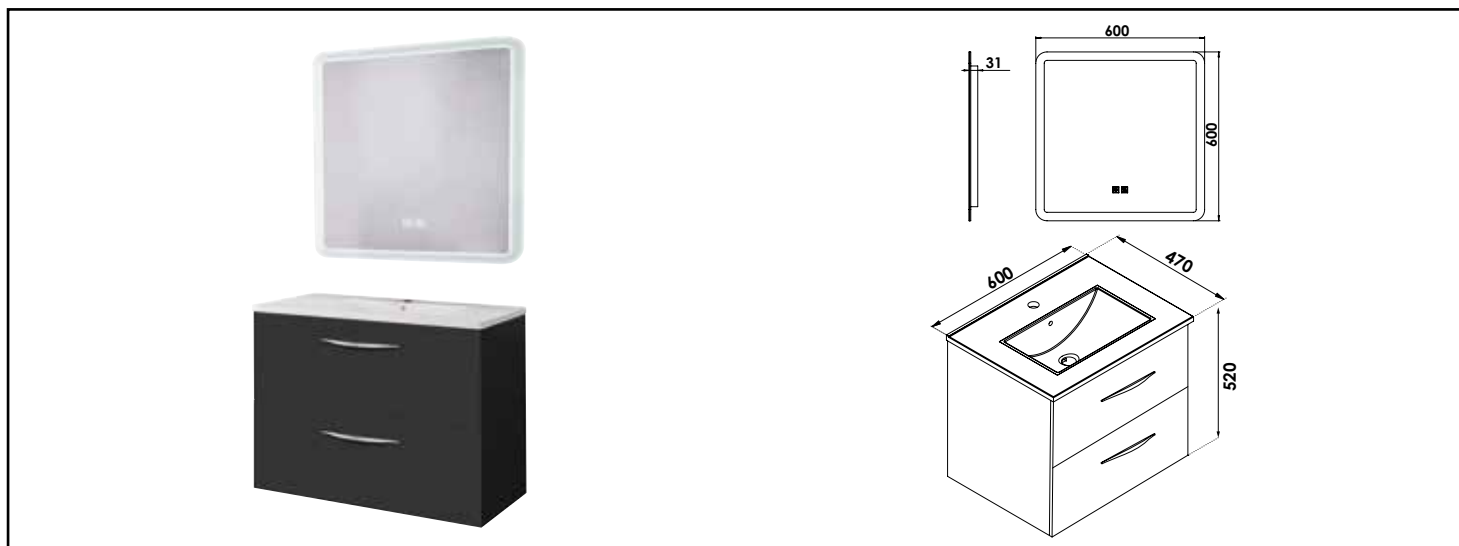

Référence : 402112009

MEUBLE SUSP DUBAÏ AVEC MIROIR LED ATHENES - LARG 60 CM - FINITION : NOIR

DÉCOUVREZ LA NOUVELLE GAMME DE MEUBLES DUBAÏ AVEC UN PLAN VASQUE EN CÉRAMIQUE BLANCHE, ALLIANT CLASSE ET SOBRIÉTÉ. ASSOCIÉ AVEC LE MIROIR ÉCLAIRANT ATHÈNES, DOTÉ D'UN ÉCLAIRAGE AJUSTABLE EN LUMINOSITÉ ET EN COULEUR, AINSI QUE D'UNE FONCTION ANTI-BUÉE INTÉGRÉE.